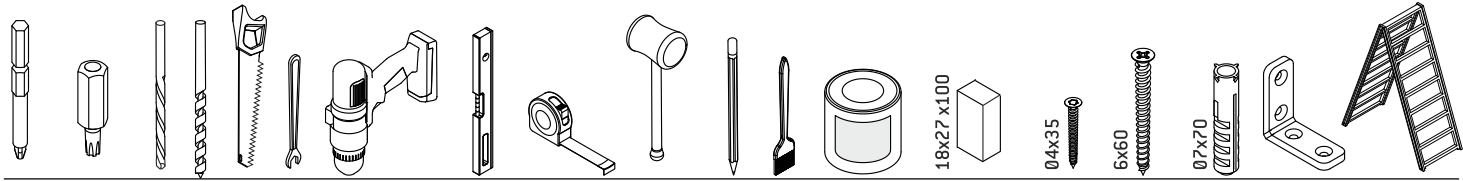

TRADI ECO

- (FR) TRADI ECO QT + 2 LIMONS + RAMPE
+10 MARCHES+10 CONTREMARCHES
- (NL) TRADI ECO QT + 2 WANGEN + LEUNING
+10 TREDEN+10 TEGENTREDEN
- (GB) TRADI ECO QT + 2 STRINGS + BANISTER
+ 10 TREADS+ 10 RISERS
- (DE) TRADI ECO QT + 2 WANGEN +GELANDER
+ 10 STÜFEN + 10 SETZSTÜFEN
- (ES) TRADI ECO QT + 2 ZANCAS + BARANDILLA
+ 10 PELEDINOS + 10 CONTRAHUELLAS
- (RO) TRADI ECO QT + 2 LATERALE + RAMPĂ
+10 TREPTE + 10 CONTRATREPTE

- Acm
- B.....cm
- Ccm
- Dcm
- Ecm
- Fcm

01 30x190 2816 x1 	02 30x190x2816 x1 	03 30x190x762 x10 	04 70x70x1796 x1 	05 70x70x1125 x1 	06 25x50x874.4 x9 	07 30x42x2580 x1 	08 16x26x2580 x1 	09 42x45x2580 x1
10 30x351x784 x1 	11 30x400x820 x1 	12 30x400x740 x1 	13 30x768x781 x1 	14 30x415x736 x1 	15 70x70x370 x1 	16 70x70x570 x1 	17 18x209x760 x10 	18 18x209x828 x1
19 18x209x828 x1 	20 18x177x735 x1 	21 16x25x200 x2 180 mm 	22 Ø12x5 x43 	23 Ø20x5 x2 	24 Ø40x5 x4 	25 Ø4x35 x11 	26 Ø4x40 x91 	27 Ø5x50 x24
28 Ø5x60 x21 	29 34x16 x2 	30 M8x80 x2 	31 M8x70 x2 	32 M8 x2 	 			