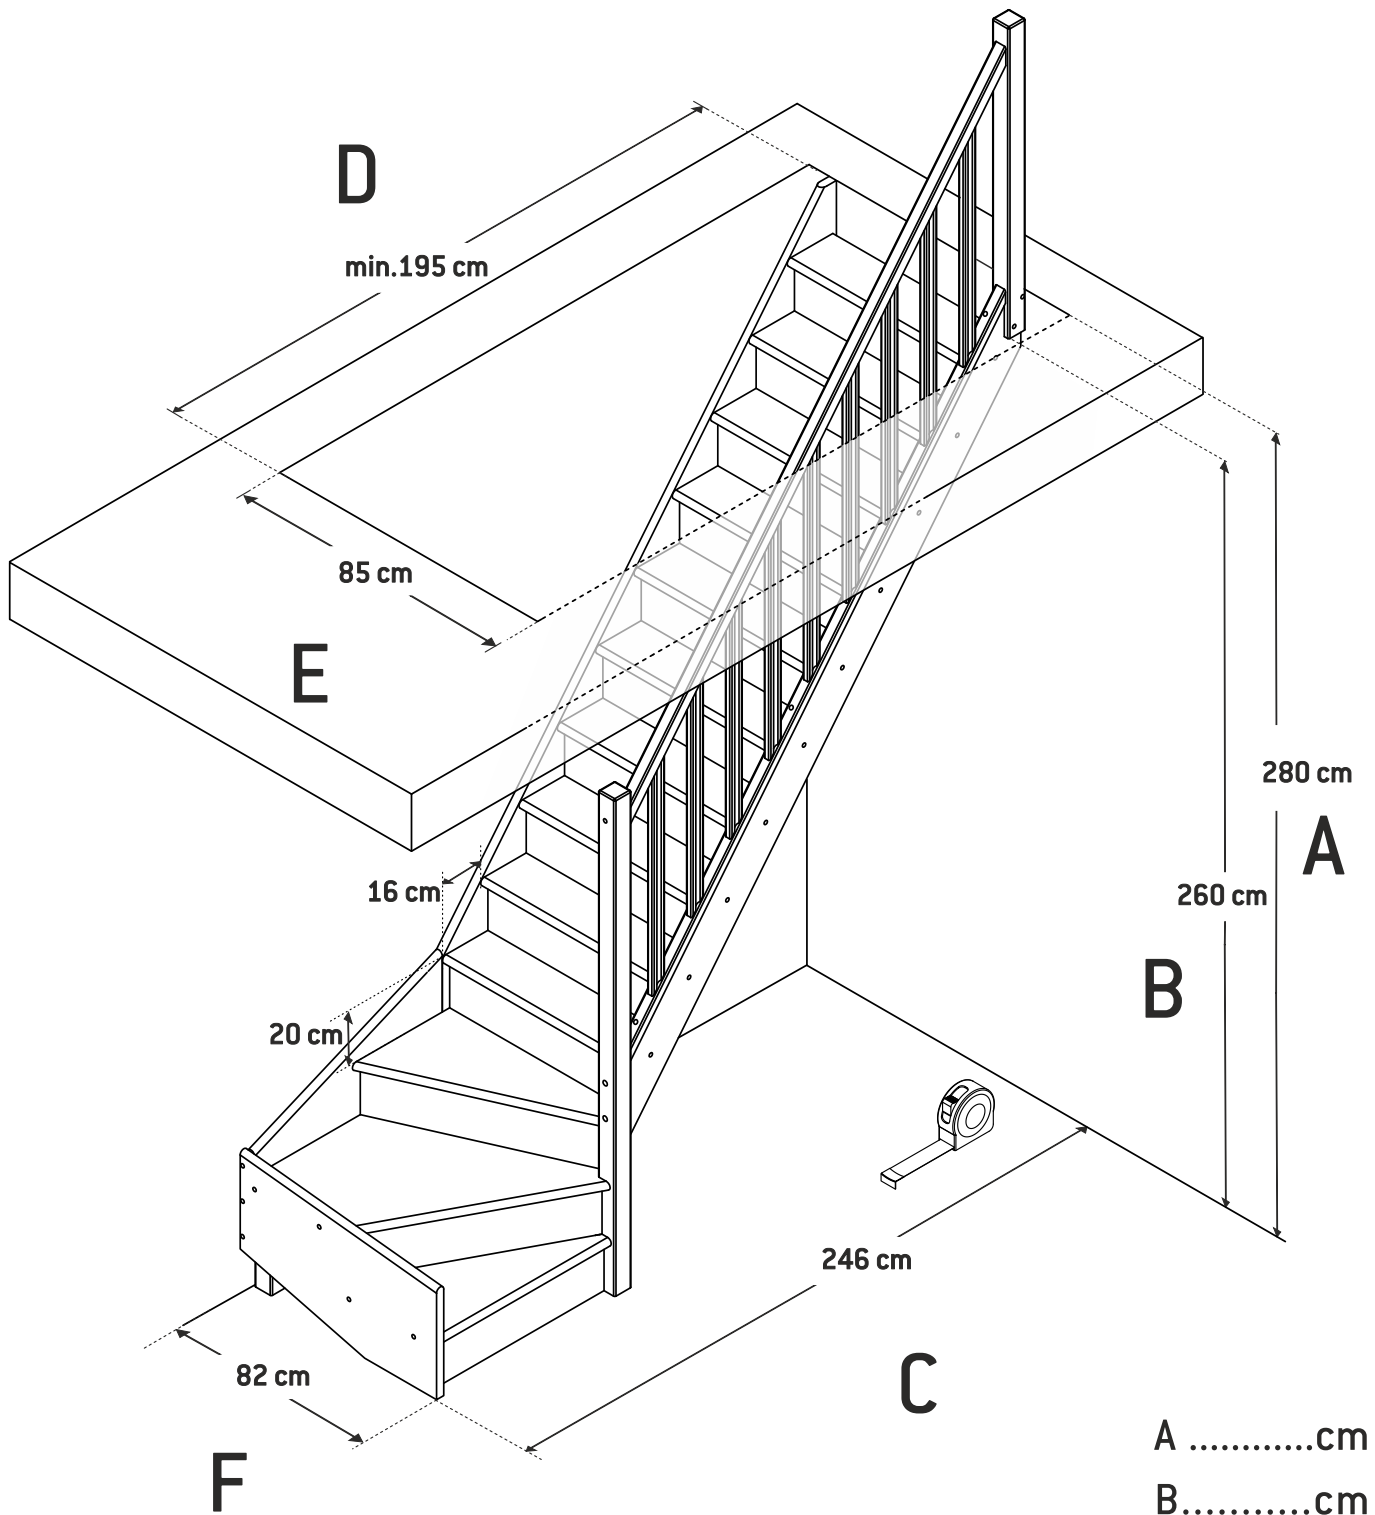

TRADI ECO

- (FR) TRADI ECO QT + 2 LIMONS + RAMPE
+10 MARCHES+10 CONTREMARCHES
- (NL) TRADI ECO QT + 2 WANGEN + LEUNING
+10 TREDEN+10 TEGENTREDEN
- (GB) TRADI ECO QT + 2 STRINGS + BANISTER
+ 10 TREADS+ 10 RISERS
- (DE) TRADI ECO QT + 2 WANGEN +GELANDER
+ 10 STÜFEN + 10 SETZSTÜFEN
- (ES) TRADI ECO QT + 2 ZANCAS + BARANDILLA
+ 10 PELEDINOS + 10 CONTRAHUELLAS
- (RO) TRADI ECO QT + 2 LATERALE + RAMPĂ
+10 TREPTE + 10 CONTRATREPTE

- Acm
- B.....cm
- Ccm
- Dcm
- Ecm
- Fcm

01 30x190 2816 x1 	02 30x190x2816 x1 	03 30x190x762 x10 	04 70x70x1796 x1 	05 70x70x1125 x1 	06 25x50x874.4 x9 	07 30x42x2580 x1 	08 16x26x2580 x1 	09 42x45x2580 x1
10 30x351x784 x1 	11 30x400x820 x1 	12 30x400x740 x1 	13 30x768x781 x1 	14 30x415x736 x1 	15 70x70x370 x1 	16 70x70x570 x1 	17 18x209x760 x10 	18 18x209x828 x1
19 18x209x828 x1 	20 18x177x735 x1 	21 16x25x200 x2 180 mm 	22 Ø12x5 x43 	23 Ø20x5 x2 	24 Ø40x5 x4 	25 Ø4x35 x11 	26 Ø4x40 x91 	27 Ø5x50 x24
28 Ø5x60 x21 	29 34x16 x2 	30 M8x80 x2 	31 M8x70 x2 	32 M8 x2 	 			