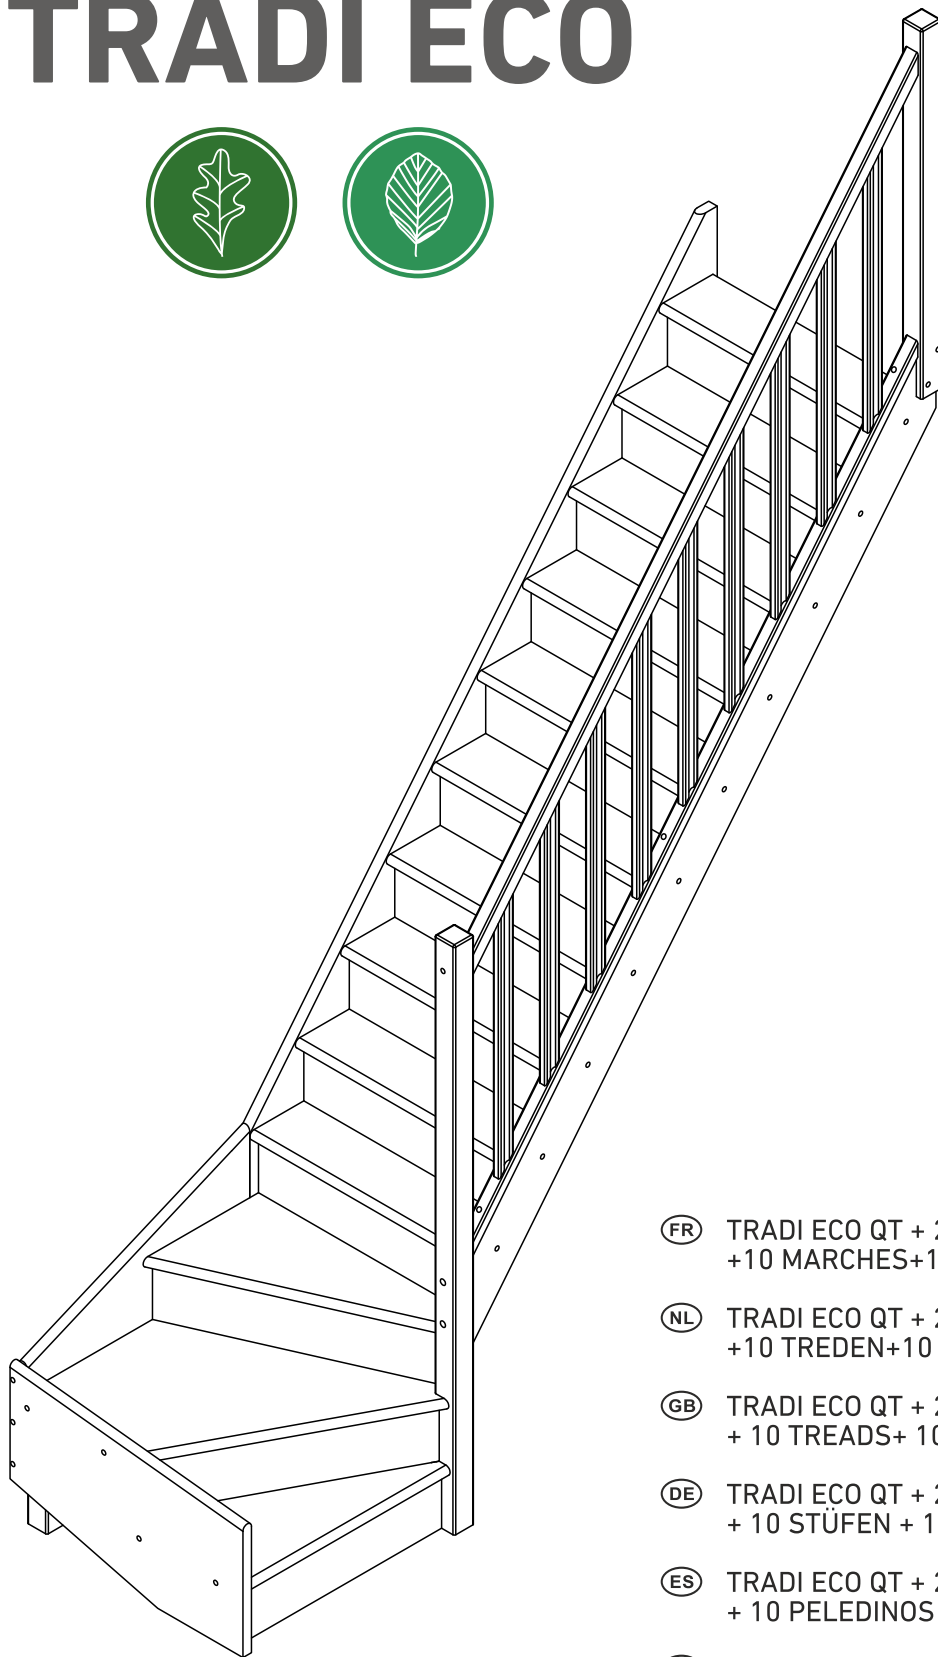

TRADI ECO

- (FR) TRADI ECO QT + 2 LIMONS + RAMPE
+10 MARCHES+10 CONTREMARCHES
- (NL) TRADI ECO QT + 2 WANGEN + LEUNING
+10 TREDEN+10 TEGENTREDEN
- (GB) TRADI ECO QT + 2 STRINGS + BANISTER
+ 10 TREADS+ 10 RISERS
- (DE) TRADI ECO QT + 2 WANGEN +GELANDER
+ 10 STÜFEN + 10 SETZSTÜFEN
- (ES) TRADI ECO QT + 2 ZANCAS + BARANDILLA
+ 10 PELEDINOS + 10 CONTRAHUELLAS
- (RO) TRADI ECO QT + 2 LATERALE + RAMPĂ
+10 TREPTE + 10 CONTRATREPTE

- Acm
- B.....cm
- Ccm
- Dcm
- Ecm
- Fcm

01 30x190 2816 x1 	02 30x190x2816 x1 	03 30x190x762 x10 	04 70x70x1796 x1 	05 70x70x1125 x1 	06 25x50x874.4 x9 	07 30x42x2580 x1 	08 16x26x2580 x1 	09 42x45x2580 x1
10 30x351x784 x1 	11 30x400x820 x1 	12 30x400x740 x1 	13 30x768x781 x1 	14 30x415x736 x1 	15 70x70x370 x1 	16 70x70x570 x1 	17 18x209x760 x10 	18 18x209x828 x1
19 18x209x828 x1 	20 18x177x735 x1 	21 16x25x200 x2 180 mm 	22 Ø12x5 x43 	23 Ø20x5 x2 	24 Ø40x5 x4 	25 Ø4x35 x11 	26 Ø4x40 x91 	27 Ø5x50 x24
28 Ø5x60 x21 	29 34x16 x2 	30 M8x80 x2 	31 M8x70 x2 	32 M8 x2 	 			